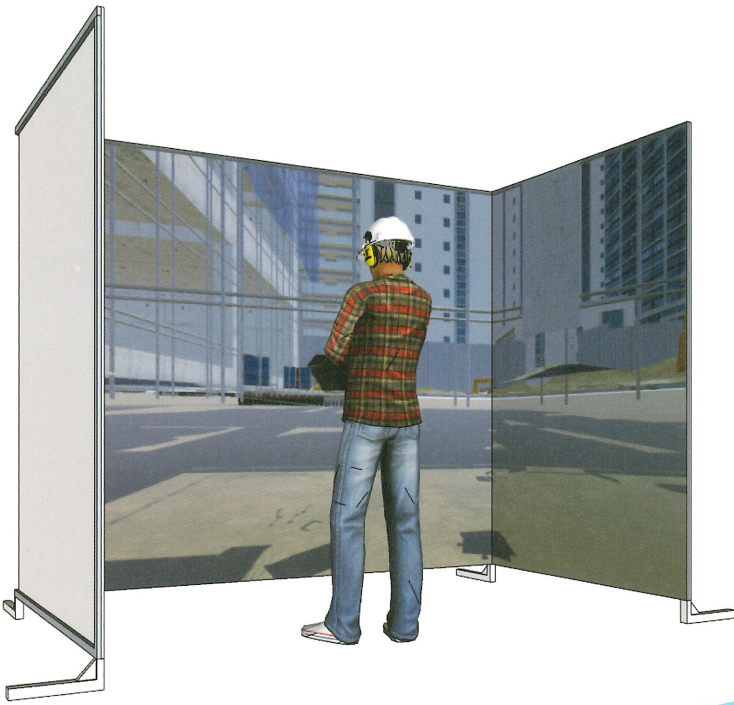

E-ROOM SERIES 1

For your business success

차세대 기술로 미래를 제시하는 메타버스 플랫폼 기업

Distinction

E-ROOM 차별성

1:1 스케일의 몰입형 환경의 VR체험 공간

- 1:1 스케일로 접하는 몰입형 VR룸
- 몰입을 위해 현실과 단절되는 HMD착용의 문제점 탈피

↓↑ 저비용, 고성능, 컴팩트한 제품 설계

- 경제적이고 사용하기 쉬운 몰입형 다면 케이브
- 뛰어난 광학성능과 최상의 고해상도 품질

공간의 제약 최소화, 언제 어디서든 재사용

- 완성형 설계, 컴팩트한 디자인으로 공간의 제약을 최소화
- 재사용이 가능한 조립식 VR룸

1:1
스케일

저비용
고성능

빠른
설치

Multi-Screen Applications

E-Room은 고해상도 다면 케이브 시스템으로써 3개의 벽에 몰입형 멀티스크린을 제공합니다.

1:1 스케일의 환경에서 개인 또는 다중의 사용자와 함께 다양한 콘텐츠의 VR 체험을 가능하게 합니다.

Product Description

체험형 다면 케이브 시스템

품명 및 제품사양

< 다면스크린 >

- 이미지 비율 : 16:10, 100-inch diagonal
- 기본 구성 : 3면(설치각도 협의)
- Aluminum Frame, 보강 Frame
- Screen material : Matte gray(후면 투사)