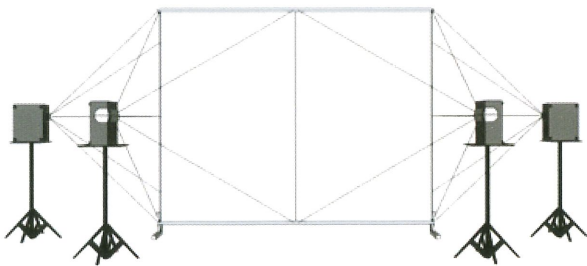

< 운영 PC >

- Win10 Pro / Graphic card - 쿼드쿼츠 / HDMI 4 Channel 지원 / P2200 및 팬더 포함